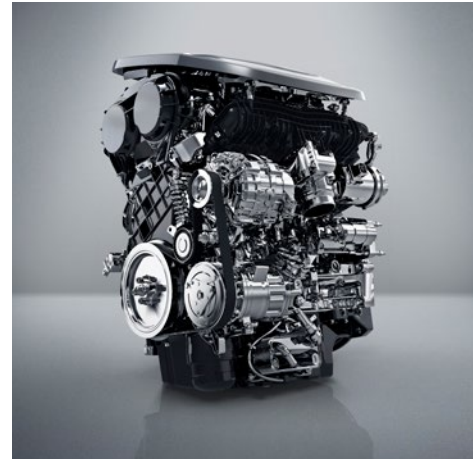

## Dominating Inception

Paired with the 7DCT transmission, boasting 98% efficiency and 0.2-second shifts, Starray ensures unparalleled responsiveness, making it perfect for urban and non-urban conditions. With the 2.0T direct injection engine and efficient 7DCT Transmission, your Starray journey is effortlessly powerful and confidently smooth, offering unrivaled joy in every drive.

### انطلاقة مهيمنة

نتيجة لاقترانها بناقل الحركة 7DCT، والذي يتميز بكفاءة تصل نسبتها الى 98% وسرعة تغيير مدتها 0.2 ثانية، تضمن ستاراي استجابة لا مثيل لها، مما يجعلها مثاليًا للظروف الحضرية داخل المدينة اوغير الحضرية في المناطق الوعرة. مع محرك 2.0T وناقل الحركة 7DCT الفعال، ستكون رحلتك في جيلي ستاراي قوية وسلسة بدون عناء، مما يوفر متعة لا مثيل لها في كل رحلة.

### اتقان لا مثيل له

تعيد جيلي ستاراي تعريف التميز من خلال تقديم البنية المعيارية المدمجة الرائدة (CMA) الذي يقدم أداء فائق وتجربة قيادة فاخرة. حيث يعمل المحرك التوربيني ذو الحقن المباشر 2.0T، الذي يولد قوة 218 حصانًا وعزم دوران 325 نيوتن متر، على تناغم القوة مع الطاقة العالية بكفاءة، مما يقدم لك قيادة مبهجة وفعالة من حيث التكلفة.