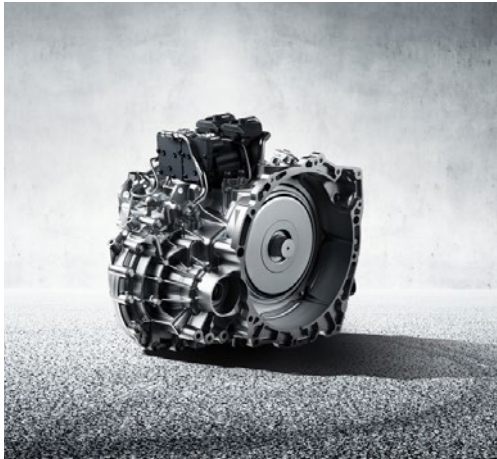

## تطور يقود الغد

وجهة التموج المستقبلية المستوحى من الحداثة تبدأ بحلمك، هذا الحلم الذي يجسد المفهوم المتطور الذي يذهب الى الافق البعيد كما لو كان انفجارًا نجميًا يرقص في انسجام مع الحداثة المستقبلية لتؤدي بنا الى رؤية الغد مع جيلي ستارراي.

## Dominating Inception

Paired with the 7DCT transmission, boasting 98% efficiency and 0.2-second shifts, Starray ensures unparalleled responsiveness, making it perfect for urban and non-urban conditions. With the 2.0T direct injection engine and efficient 7DCT Transmission, your Starray journey is effortlessly powerful and confidently smooth, offering unrivaled joy in every drive.

## Unmatched Mastering

Introducing the flagship Compact Modular Architecture (CMA), Geely Starray redefines excellence for superior handling and a luxurious driving experience. The 2.0T direct injection engine, generating 218 hp and 325 N.m torque, harmonizes power with high energy efficiency, promising an exhilarating yet cost-effective drive.

### اتقان لا مثيل له

تعيد جيلي ستاراي تعريف التميز من خلال تقديم البنية المعيارية المدمجة الرائدة (CMA) الذي يقدم أداء فائق وتجربة قيادة فاخرة. حيث يعمل المحرك التوربيني ذو الحقن المباشر 2.0T، الذي يولد قوة 218 حصانًا وعزم دوران 325 نيوتن متر، على تناغم القوة مع الطاقة العالية بكفاءة، مما يقدم لك قيادة مبهجة وفعالة من حيث التكلفة.